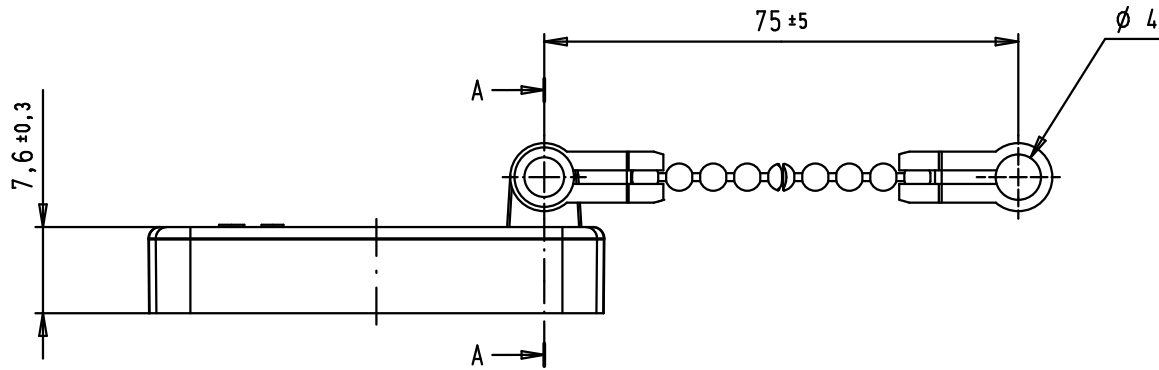

5

4

3

2

1

Section A-A

				Dot.	Name	 All Dim. in mm Orig. Size DIN A 4	Nickel plated plastic dust cap with chain, female, 25 poles	Maßstab/ Scale 1,5:1
			Detail.	18/12/07	PK			
			Insp.					
			Stand.					
34892	13/03/08	PK	HARTING EURL F-95972 Paris				TB 09 67 025 0715	Blatt/ Page 1 / 1
34797	14/01/08	PK						
34783	18/12/07	PK						
Mod.	Dot.	Name						