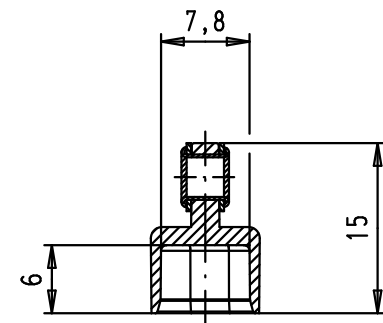

5

4

3

2

1

Section A-A

				Dot.	Name	 All Dim. in mm Orig. Size DIN A 4	Nickel plated plastic dust cap with chain, female, 25 poles	Maßstab/ Scale 1,5:1
			Detail.	18/12/07	PK			
			Insp.					
			Stand.					
34892	13/03/08	PK	HARTING EURL F-95972 Paris				TB 09 67 025 0715	Blatt/ Page 1 / 1
34797	14/01/08	PK						
34783	18/12/07	PK						
Mod.	Dot.	Name						