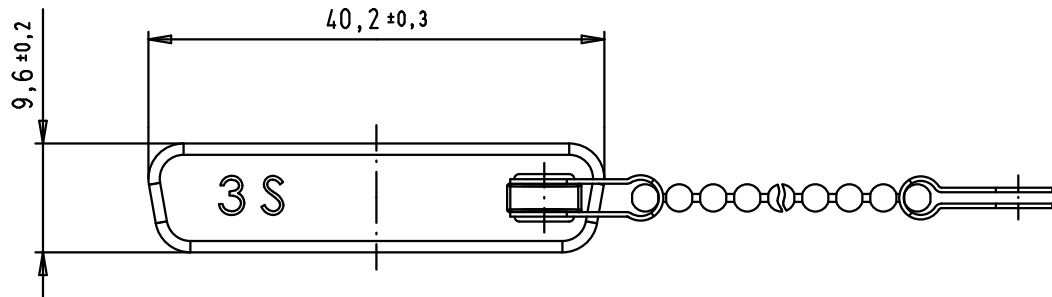

5

4

3

2

1

Section A-A

				Dot.	Name	 All Dim. in mm Orig. Size DIN A 4	Nickel plated plastic dust cap with chain, female, 25 poles	Maßstab/ Scale 1,5:1
			Detail.	18/12/07	PK			
			Insp.					
			Stand.					
34892	13/03/08	PK	HARTING EURL F-95972 Paris				TB 09 67 025 0715	Blatt/ Page 1 / 1
34797	14/01/08	PK						
34783	18/12/07	PK						
Mod.	Dot.	Name						